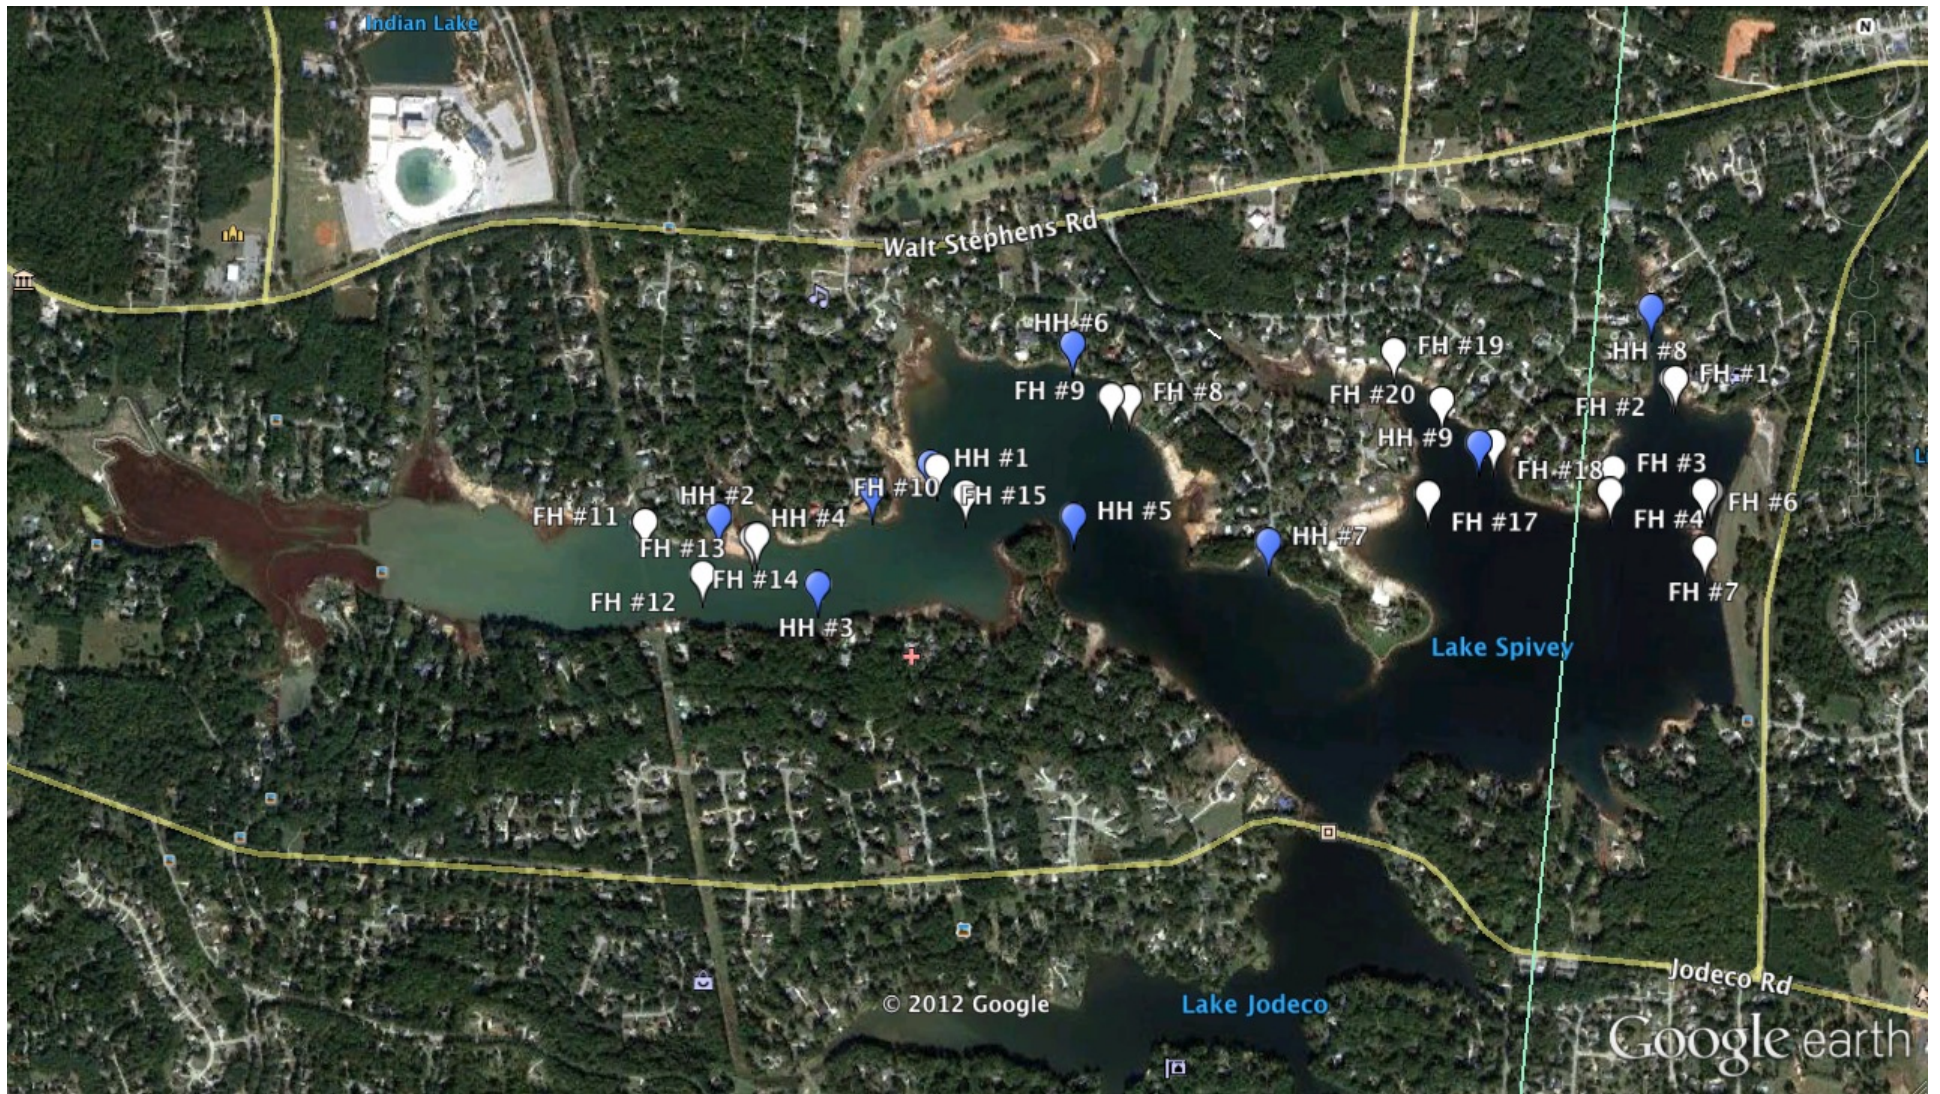

Map of Fish Habitats

Fish Habitats GPS Way Points

1. N 33° 31.227	W 084° 16.837
2. N 33° 31.230	W 084° 16.642
3. N 33° 31.111	W 084° 16.921
4. N 33° 31.082	W 084° 16.923
5. N 33° 31.090	W 084° 16.770
6. N 33° 31.090	W 084° 16.780
7. N 33° 31.018	W 084° 16.773
8. N 33° 31.158	W 084° 17.653
9. N 33° 31.158	W 084° 17.680
10. N 33° 31.025	W 084° 17.888
11. N 33° 30.962	W 084° 18.365
12. N 33° 30.902	W 084° 18.273
13. N 33° 30.952	W 084° 18.203
14. N 33° 30.954	W 084° 18.196
15. N 33° 31.055	W 084° 17.933
16. N 33° 30.876	W 084° 17.171
17. N 33° 31.063	W 084° 17.196
18. N 33° 31.133	W 084° 17.103
19. N 33° 31.238	W 084° 17.262
20. N 33° 31.181	W 084° 17.185

Honeyhole Trees

1. N 33° 31.005	W 084° 17.944
2. N 33° 30.975	W 084° 18.255
3. N 33° 30.899	W 084° 18.100
4. N 33° 31.021	W 084° 18.029
5. N 33° 31.005	W 084° 17.724
6. N 33° 31.220	W 084° 17.734
7. N 33° 30.990	W 084° 17.430
8. N 33° 31.314	W 084° 16.882
9. N 33° 31.133	W 084° 17.193